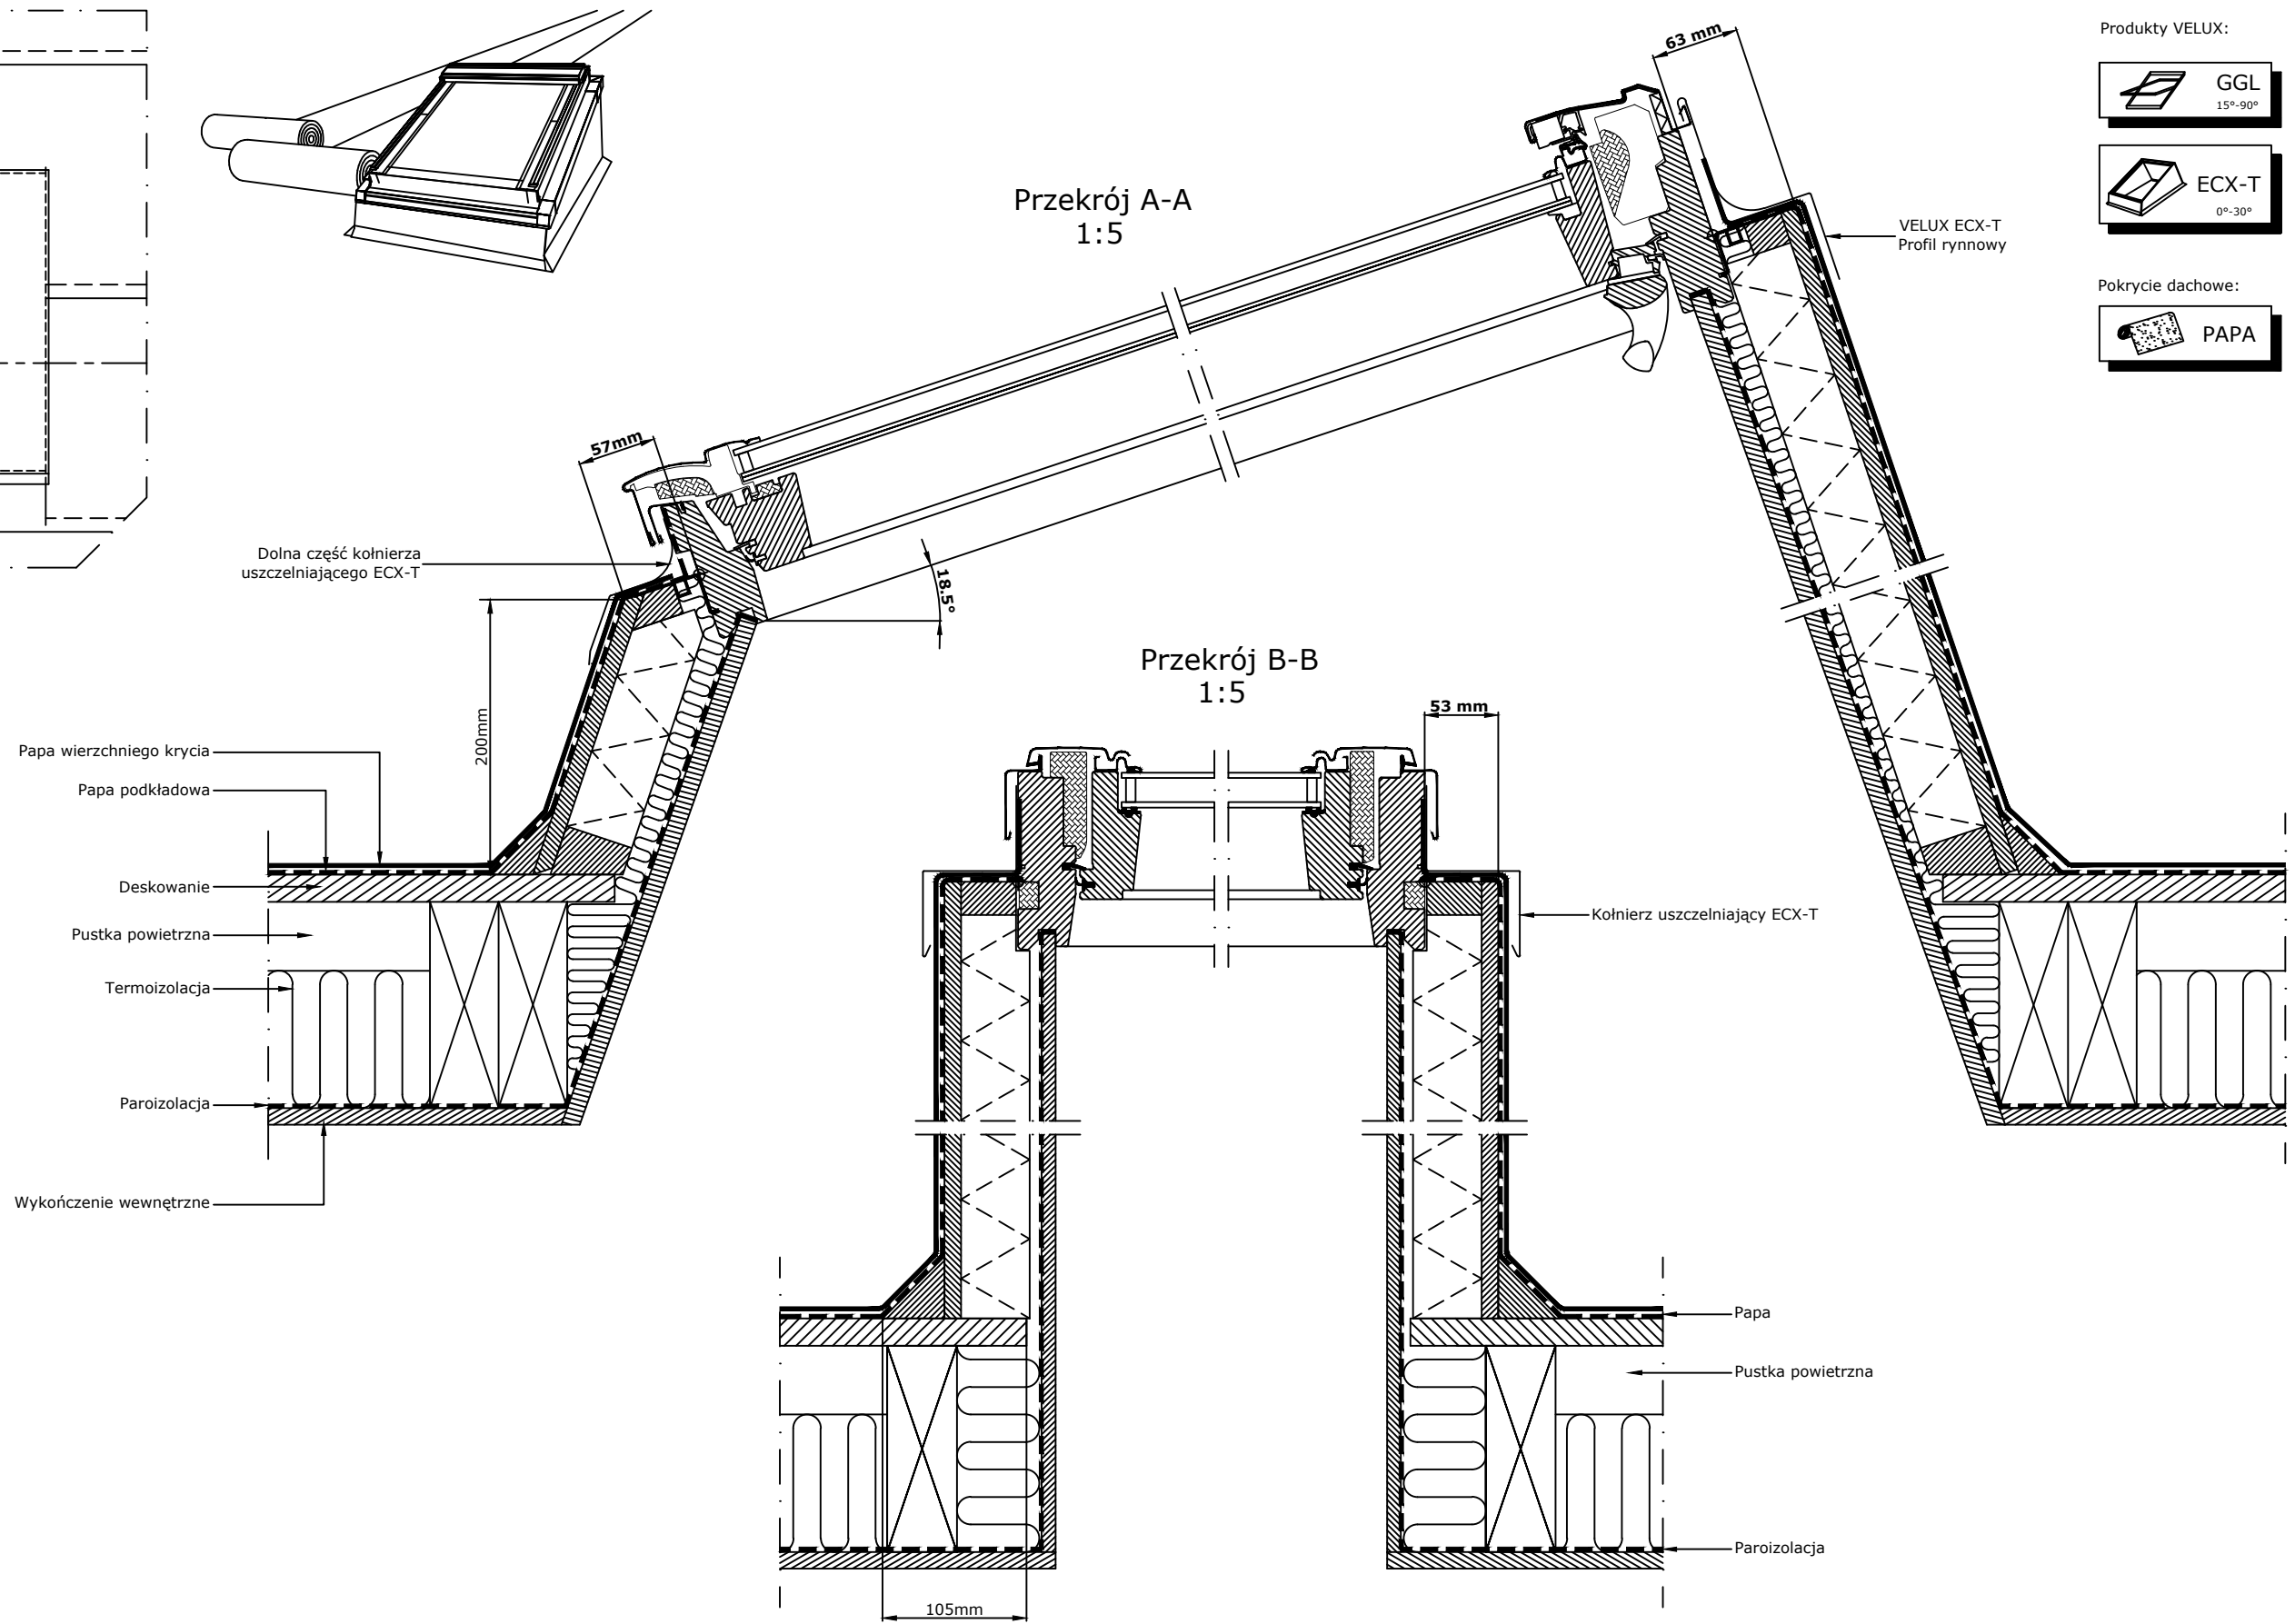

Widok

Przekrój A-A
1:5

Przekrój B-B
1:5

- Papa wierzchniego krycia
- Papa podkładowa
- Deskowanie
- Pustka powietrzna
- Termoizolacja
- Paroizolacja
- Wykończenie wewnętrzne

- Kołnierz uszczelniający ECX-T
- Papa
- Pustka powietrzna
- Paroizolacja

Produkty VELUX:

Pokrycie dachowe:

© VELUX GROUP ® VELUX, logo VELUX są znakami zastrzeżonymi

VELUX Polska Sp. z o.o.
ul. Krakowiaków 34
02-255 Warszawa

Wszystkie wymiary podane na rysunku muszą zostać sprawdzone na miejscu budowy. Rysunek jest jedynie schematyczny i z tego powodu VELUX nie ma wpływu na jakość rzeczywistej instalacji na dachu budynku.

VELUX GGL
VELUX ECX-T

Data: 2021	Nazwa pliku: ECX+GGL- XXX-0114	www.Velux.com.pl
Wszystkie wymiary w mm. Skala 1:5		

VELUX Polska Sp. z o.o. ul. Krakowiaków 34 02-255 Warszawa